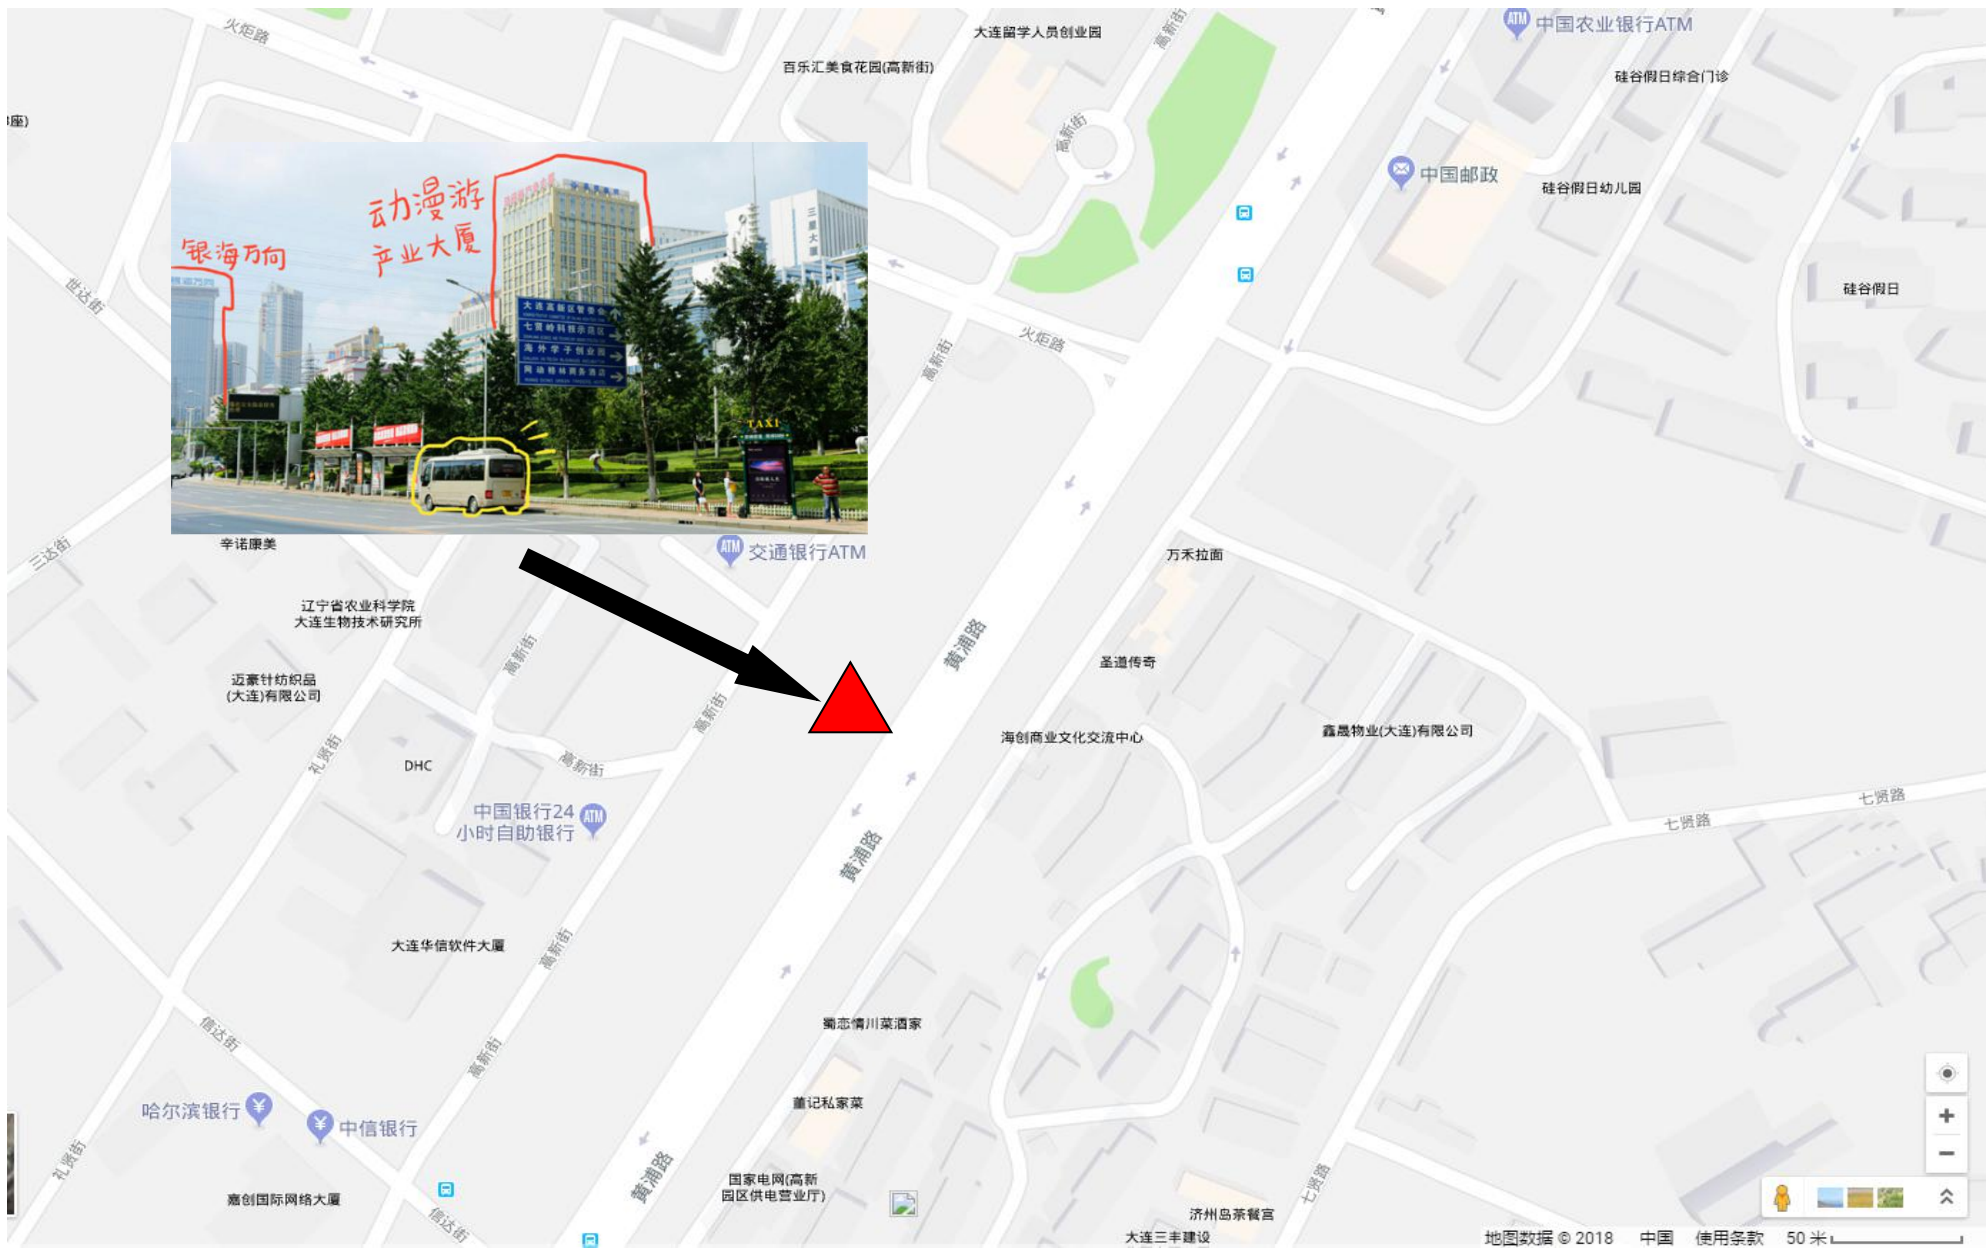

自驾车到校的用人单位，可从大连市沿旅顺南路向旅顺方向行驶，从学校东门进校参会。

会场：风雨操场方位图（从学校东门进入）

红色三角为高新园区乘车地点（火炬路与高新街交叉口处，高新园区肯德基餐厅对面）